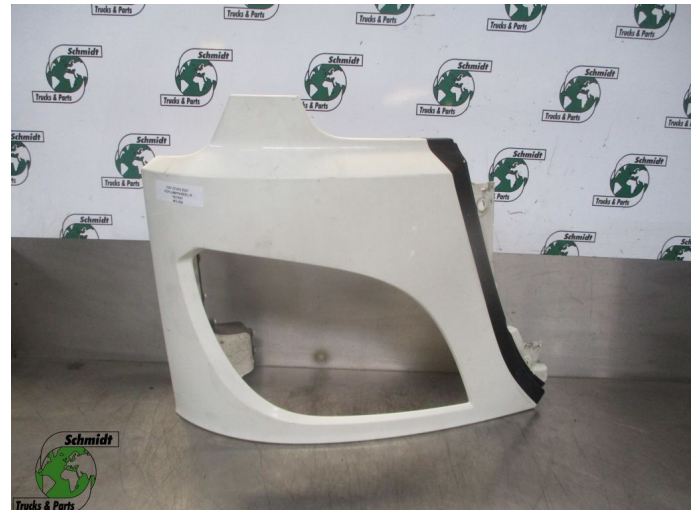

T.: [+31 24 378 00 44](tel:+31243780044)

E.: [info@schmidt-](mailto:info@schmidt-trucks.com)

trucks.com

De Ren 1

6562 JJ, Groesbeek

Nederland

DAF CF410 1837647 KOPLAMPPANEEL RECHTS EURO 6 MODEL 2021

Chassis	Partie cabine
Id	2884323
Kilométrage	0 km
Carburant	Autre
Etat général	Bon
Etat technique	Bon
Etat optique	Bon
Numéro de série	1837647

Description

DAF CF410 KOPLAMPPANEEL RECHTS
EURO 6 MODEL 2021

PART NR: 1837647

WG 826