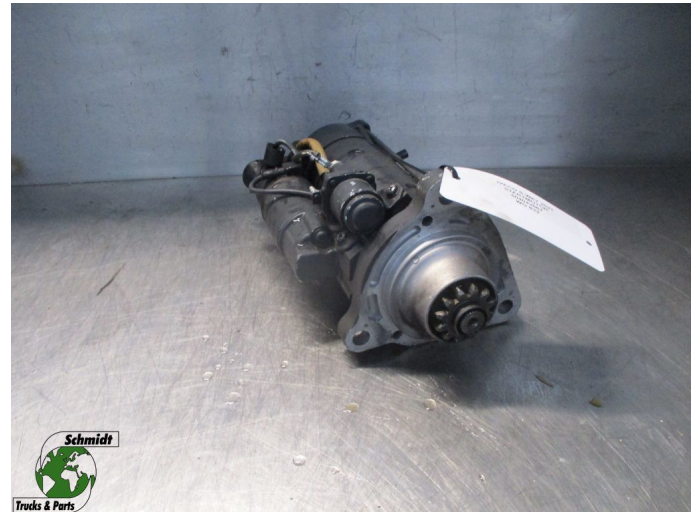

T.: [+31 24 378 00 44](tel:+31243780044)

E.: [info@schmidt-](mailto:info@schmidt-trucks.com)

trucks.com

De Ren 1

6562 JJ, Groesbeek

Nederland

Iveco S-WAY 504042667 STARTMOTOR EURO 6 MODEL 2021

Chassis	Démarreur
Id	2884770
Kilométrage	0 km
Carburant	Autre
Etat général	Bon
Etat technique	Bon
Etat optique	Bon
Numéro de série	504042667

Description

IVECO S-WAY STARTMOTOR
EURO 6 MODEL 2021

PART NR: 504042667

WG 832