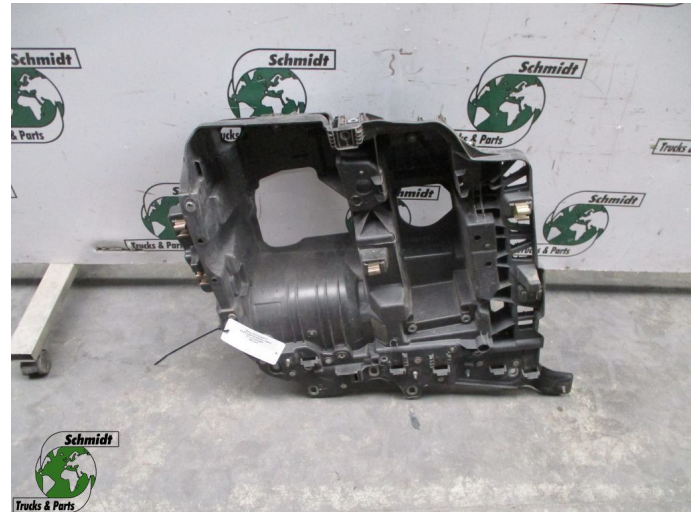

## MAN 81.41610-6969 KOPLAMP DRAGER LINKS TGX EURO 6

Chassis	Partie cabine
Id	2884895
Kilométrage	0 km
Carburant	Autre
Etat général	Bon
Etat technique	Bon
Etat optique	Bon
Numéro de série	81.41610-6969

### Description

MAN TGX 18.420 EURO 6  
PART 81.41610-6969  
WG 837