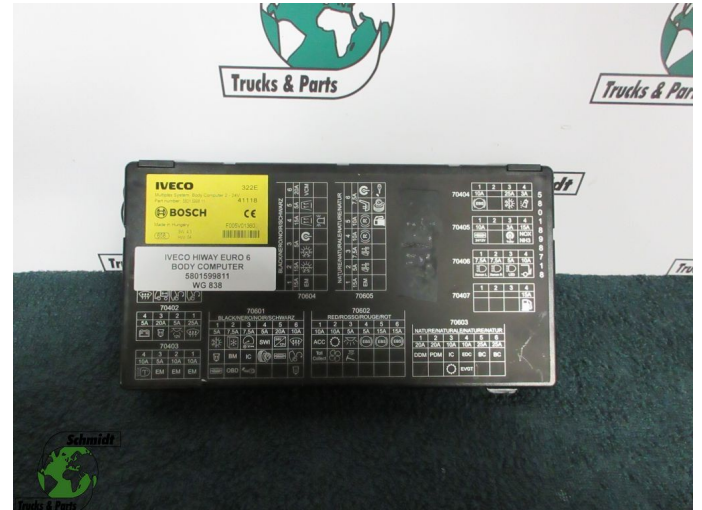

T.: [+31 24 378 00 44](tel:+31243780044)

E.: [info@schmidt-](mailto:info@schmidt-trucks.com)

trucks.com

De Ren 1

6562 JJ, Groesbeek

Nederland

Iveco HIWAY 5801599811 BODY COMPUTER EURO 6

Chassis	Électricité
Id	2885266
Kilométrage	0 km
Carburant	Autre
Etat général	Bon
Etat technique	Bon
Etat optique	Bon
Numéro de série	5801599811

Description

IVECO HIWAY BODY COMPUTER
EURO 6

PART NR: 5801599811

WG 838