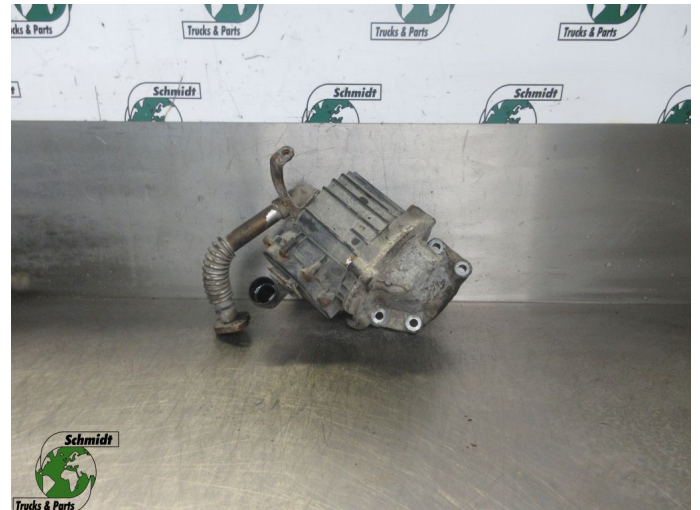

Chassis	Partie de moteur
Id	2885821
Kilométrage	0 km
Carburant	Autre
Etat général	Bon
Etat technique	Bon
Etat optique	Bon
Numéro de série	A 471 010 37 62 // 48 62 // 50 6

Description

MERCEDES BENZ 1845 MP 4
PART A 471 010 37 62 // 48 62 // 50 62
WG RM 83