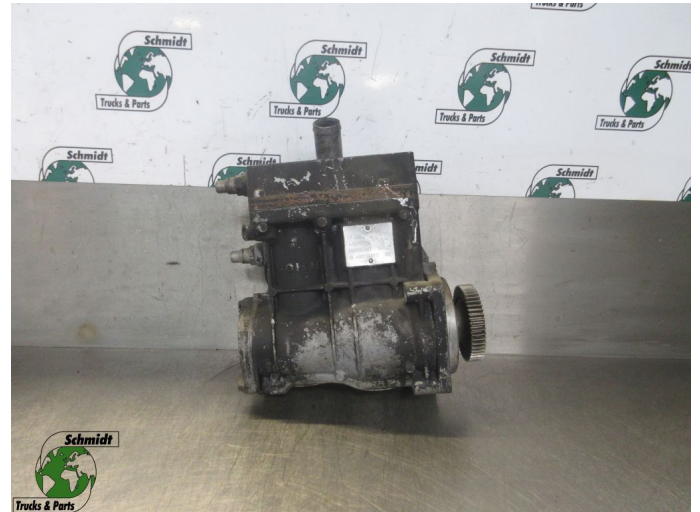

T.: [+31 24 378 00 44](tel:+31243780044)

E.: [info@schmidt-](mailto:info@schmidt-trucks.com)

trucks.com

De Ren 1

6562 JJ, Groesbeek

Nederland

Mercedes-Benz A 001 130 89 15 COMPRESSOR MERCEDES

Chassis	Compresseur
Id	2885929
Kilométrage	0 km
Carburant	Autre
Etat général	Bon
Etat technique	Bon
Etat optique	Moyenne
Numéro de série	A 001 130 89 15

Description

MERCEDES COMPRESSOR
PART A 001 130 89 15