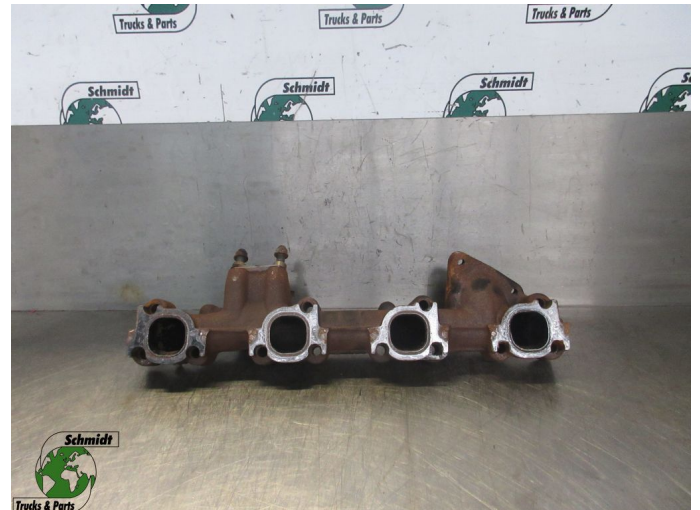

## Renault 23652695 UITLAATSPRUITSTEUK RENAULT D 210 EURO 6

Chassis	Collecteur d'échappement
Id	2886010
Kilométrage	0 km
Carburant	Autre
Etat général	Bon
Etat technique	Bon
Etat optique	Bon
Numéro de série	23652695

### Description

RENAULT D 210 EURO 6  
PART 23652695  
WG 853