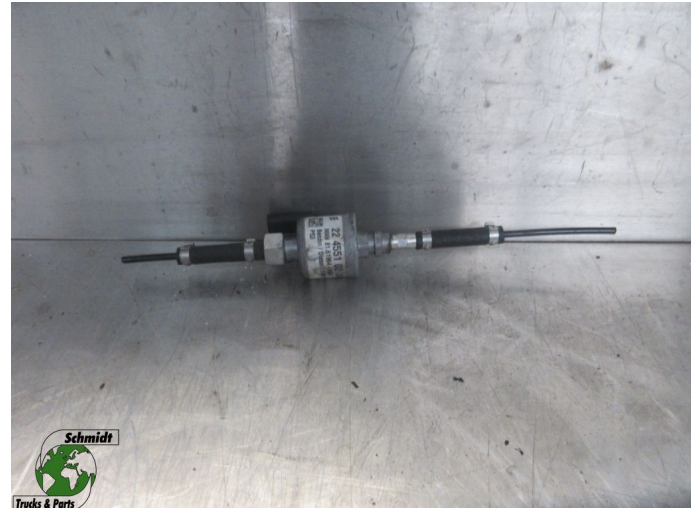

## MAN 81.61964-6047 DIESELPOMP STANDKACHEL 18.510 EURO 6

Chassis	Électricité
Id	2886770
Kilométrage	0 km
Carburant	Autre
Etat général	Bon
Etat technique	Bon
Etat optique	Bon
Numéro de série	81.61964-6047

### Description

MAN 18.510  
PART 81.61964-6047  
WG 875