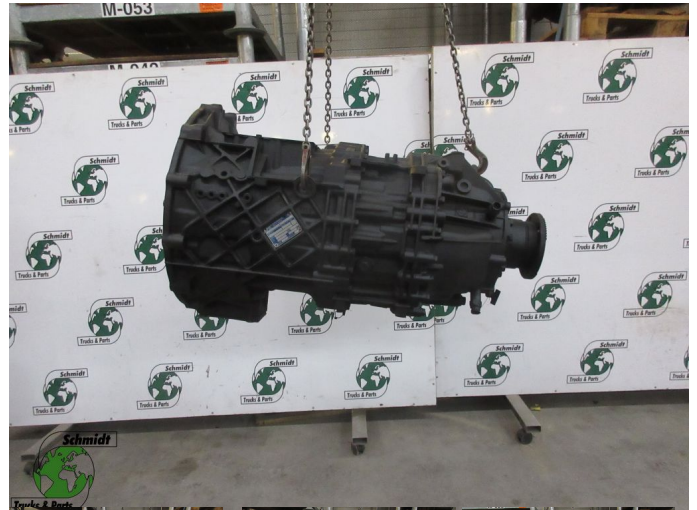

T.: [+31 24 378 00 44](tel:+31243780044)

E.: [info@schmidt-](mailto:info@schmidt-trucks.com)

trucks.com

De Ren 1

6562 JJ, Groesbeek

Nederland

DAF XF106 1912135 TRANSMISSIE 12 AS 2330 TD EURO 6

Chassis	Boîte de vitesse
Id	2887452
Kilométrage	0 km
Carburant	Autre
Etat général	Bon
Etat technique	Bon
Etat optique	Bon
Numéro de série	1912135

Description

DAF XF106 TRANSMISSIE
EURO 6

PART NR: 1912135 TYPE: 12 AS 2330 TD

WG 769 LOC: B-033

DAF XF 106
PART : 1912135
TRANSMISSIE 12AS2330TD
WG : 769

769