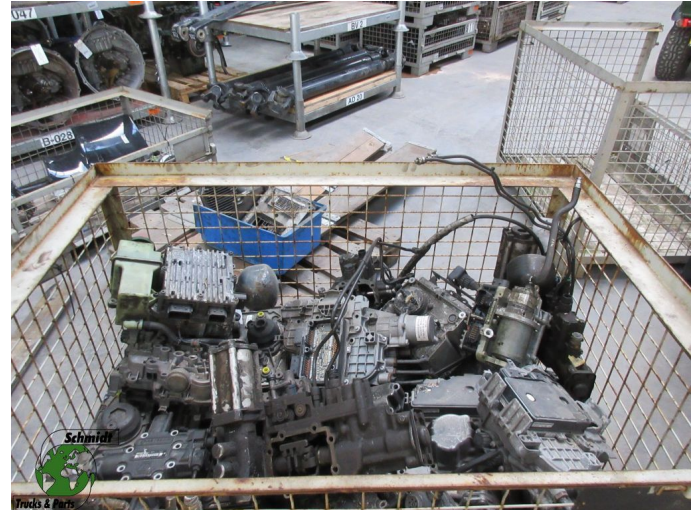

## DAF SCHAKELMODULATOR VOOR EXPORT ZIJN DEFECT !!!

<b>Chassis</b>	Attache
<b>Id</b>	2887503
<b>Kilométrage</b>	0 km
<b>Carburant</b>	Autre
<b>Etat général</b>	Moyen
<b>Etat technique</b>	Moyen
<b>Etat optique</b>	Moyen
<b>Numéro de série</b>	SCHAKELMODULATOR VOOR EXPORT ZIJ