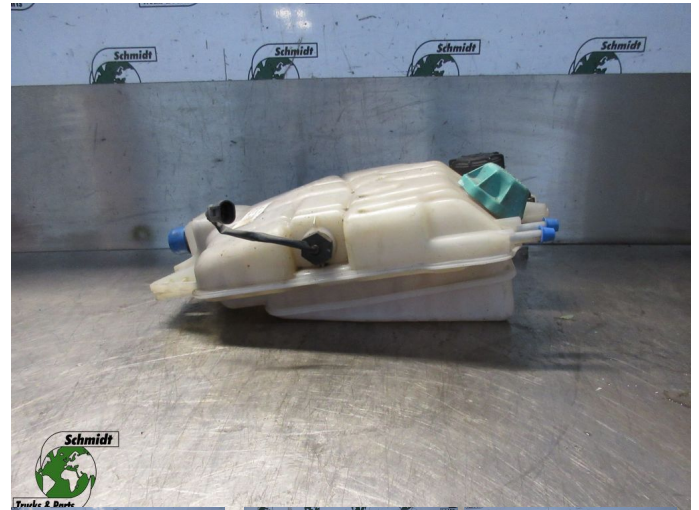

Description

IVECO EUROCARGO EXPANSIEVAT

PART NR: 41019540

WG 324 / 270