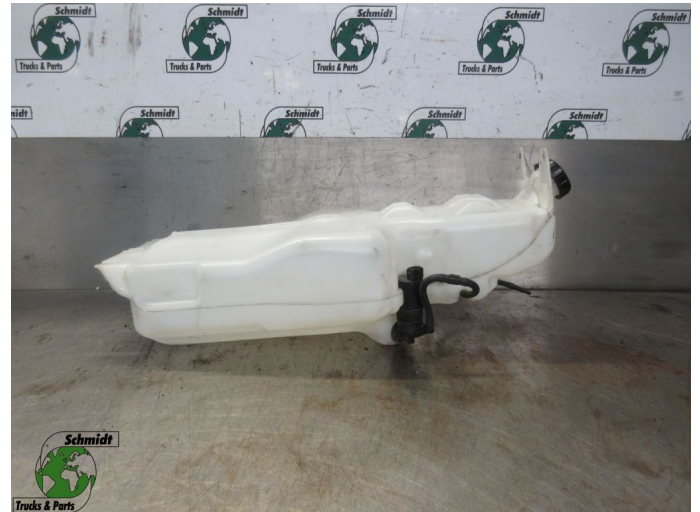

T.: [+31 24 378 00 44](tel:+31243780044)

E.: [info@schmidt-](mailto:info@schmidt-trucks.com)

trucks.com

De Ren 1

6562 JJ, Groesbeek

Nederland

DAF 1709049 RUITERSPROEIERTANK DAF LF 290 EURO 6

Chassis	Partie cabine
Id	2887773
Kilométrage	0 km
Carburant	Autre
Etat général	Bon
Etat technique	Bon
Etat optique	Bon
Numéro de série	1709049

Description

DAF LF 290 EURO 6

PART 1709049

WG 897