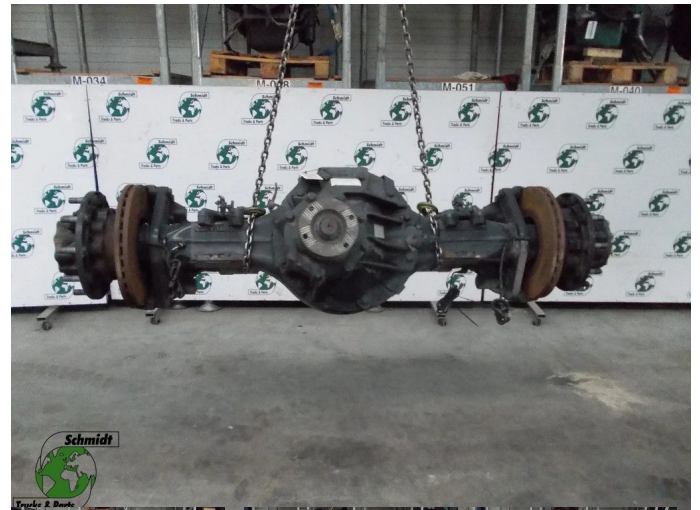

Description

MAN 18.400 TGS EURO 6 MODEL 2020
PART 81.35003-7722//81.35010-6304RATIO 1=2,71-HY1350
WG 825 LOC GPL 042