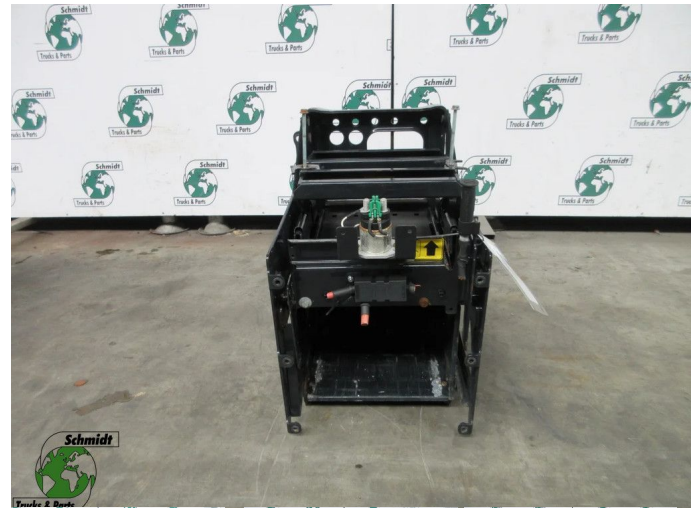

T.: [+31 24 378 00 44](tel:+31243780044)

E.: [info@schmidt-](mailto:info@schmidt-trucks.com)

trucks.com

De Ren 1

6562 JJ, Groesbeek

Nederland

MAN 81.41860-5430//81.41860-5416 ACCUBAK MAN 18.460 MODEL 2020

Chassis	Partie de châssis
Id	2889613
Kilométrage	0 km
Carburant	Autre
Etat général	Bon
Etat technique	Bon
Etat optique	Bon
Numéro de série	81.41860-5430//81.41860-5416

Description

MAN 18.460 EURO 6
PART 81.41860-5430//81.41860-5416
WG 920 LOC PP 012

MAN 18.460 EURO 6
ACCUBAK
81.41860-5430/5416
WG: 920