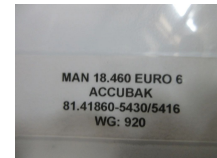

T.: [+31 24 378 00 44](tel:+31243780044)

E.: [info@schmidt-](mailto:info@schmidt-trucks.com)

trucks.com

De Ren 1

6562 JJ, Groesbeek

Nederland

MAN 81.41860-5430//81.41860-5416 ACCUBAK MAN 18.460 MODEL 2020

Chassis	Partie de châssis
Id	2889613
Kilométrage	0 km
Carburant	Autre
Etat général	Bon
Etat technique	Bon
Etat optique	Bon
Numéro de série	81.41860-5430//81.41860-5416

Description

MAN 18.460 EURO 6
PART 81.41860-5430//81.41860-5416
WG 920 LOC PP 012

MAN 18.460 EURO 6
ACCUBAK
81.41860-5430/5416
WG: 920