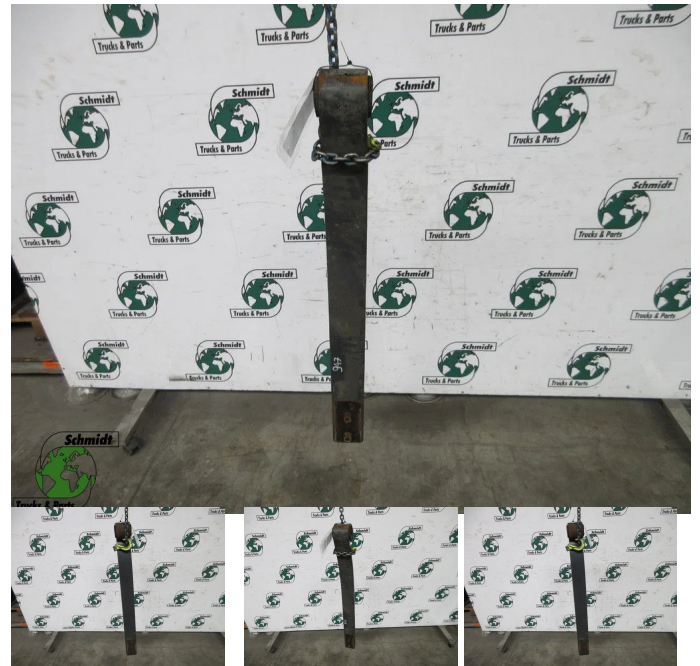

Chassis	Suspension
Id	2889767
Kilométrage	0 km
Carburant	Autre
Etat général	Bon
Etat technique	Bon
Etat optique	Bon
Numéro de série	A 967 350 00 06

Description

MERCEDES BENZ 916 EURO 6
PART A 967 350 00 06
WG 841 LOC BV 032
WG 947 LOC PP 080

MERCEDES BENZ ATEGO EURO 6
PARABOLISCHE BLADVEER
A 967 350 00 06
WG: 947