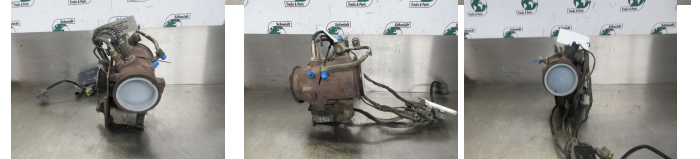

T.: [+31 24 378 00 44](tel:+31243780044)

E.: [info@schmidt-](mailto:info@schmidt-trucks.com)

trucks.com

De Ren 1

6562 JJ, Groesbeek

Nederland

DAF 1960472/1951173/1951174/1951173 COBRAPIJP DAF MX 13 EURO 6

Chassis	Partie de moteur
Id	2889935
Kilométrage	0 km
Carburant	Autre
Etat général	Bon
Etat technique	Bon
Etat optique	Bon
Numéro de série	1960472/1951173/1951174/1951173

Description

DAF XF 460 EURO 6
PART 1960472/1951173/1951174/1951173
WG 950

DAF XF 460 EURO 6
COBRA PIJP
1960472//1951173
1951174//1952320
WG 950