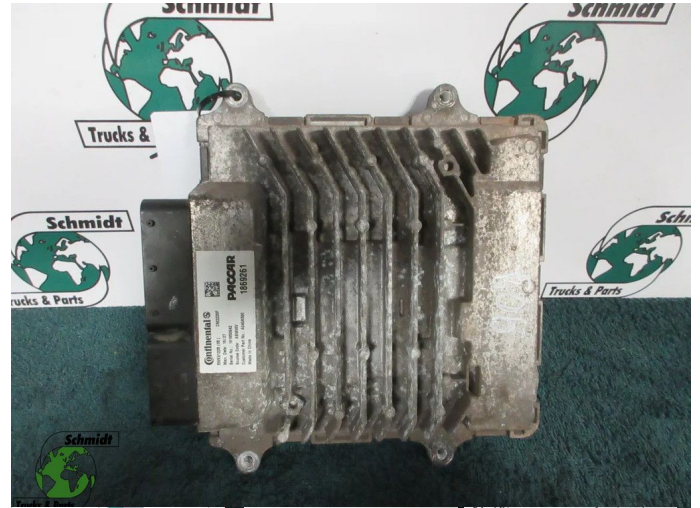

Description

DAF CF XF EURO 6 EAS Regeleenheid
PART 1869261

WG: 500 // 551 // 683 // 684 // 746 / 762 // 715 //

WG 605 // 673 // 786 // 782 // 769 // 670 // 793 // 830 // 845 // 909