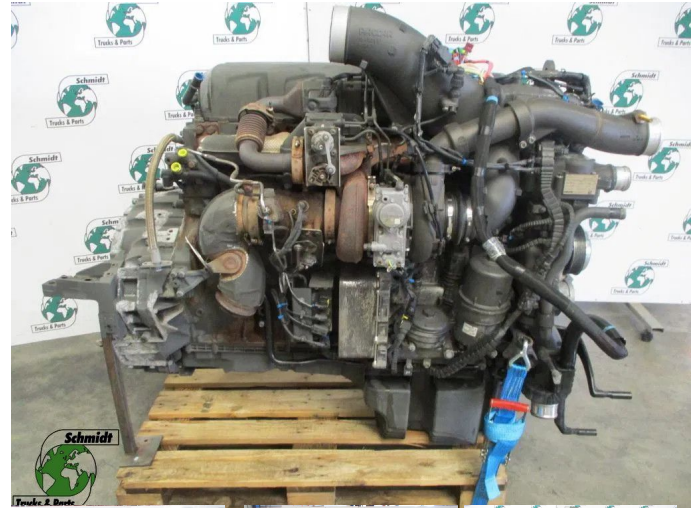

# DAF 1884746 // 2190203 // 1904700 MOTOR DAF CF EURO 6 / 410 PK KM 586.541

Chassis	Moteur
Id	2890620
Kilométrage	0 km
Carburant	Autre
Etat général	Bon
Etat technique	Bon
Etat optique	Bon
Numéro de série	1884746 // 2190203 // 1904700

## Description

DAF CF410 MOTOR EURO 6  
PART 1884746 // 2190203 // 1904700  
ENGINE NR. A167301 // SETTING 1940191  
MOTOR TYPE MX13 303 H1  
586.541KM  
WG 779 LOCATIE SHOWROOM  
WIJ HEBBEN CA 100 NIEUWE MOTOR EN TRANSMISSIE OP  
VOORRAAR  
OOK CA 500 GEBRUIKTE MOTOR EN TRANSMISSIE EURO  
6 & 5 OP VOORRAAD

ENGINE TYPE: MX-13 303 H1 E4-24R-030469  
ENGINE NUMBER: A167301 415852009\*642012A\*0014  
ENGINE NUMBER: 092156 2033MEL34EED 700  
TYPE NUMBER: D6302 SETTING: 1940191  
OUTPUT: 303 kW DRIVE DEVELOPMENT: 0.53 m<sup>3</sup>/min  
ACCELERATION: 0.53 m/s<sup>2</sup>  
PACCAR PRODUCED BY DAF TRUCKS THE NETHERLANDS