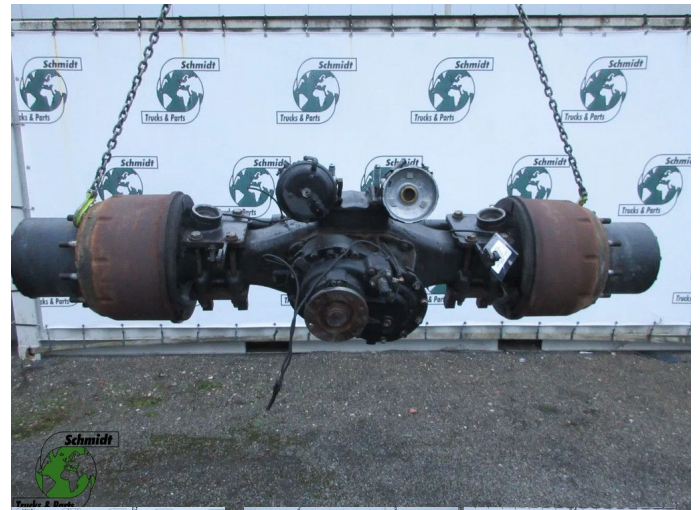

Description

MAN 41.460 EURO 6 DOORVOERAS
PART 81.35003-7433 // 81.35600-6523 //
TYPE HPD-1353-02 // RATIO Z1,208 Z= 29:24 // 31:31KR180
TR 233
WG 966 LOC DELTA 1