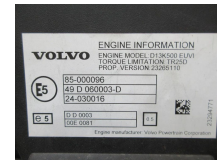

Chassis	Moteur
Id	2891166
Kilométrage	0 km
Carburant	Autre
Etat général	Bon
Etat technique	Bon
Etat optique	Bon
Numéro de série	23639120 // 85002303 // 850083 0

Description

VOLVO FH 500 EURO 6
PART 23639120 // 85002303 //
PART 850083 03 // 85002587 // 85008587
TYPE D13K 500 PK KM 5000 MODEL 2021
WIJ HEBBEN CA 100 NIEUWE MOTOR EN TRANSMISSIE OP
VOORRAAD
OOK CA 500 GEBRUIKTE MOTOR EN TRANSMISSIE EURO
6 & 5 OP VOORRAAD

VOLVO ENGINE INFORMATION
ENGINE MODEL: D13K500 (E6)
Emissions Limitation: Tier 4
PROP. VERBODEN (2006/10/10)

85-000096
49 D 050003-D
24-030019

EURO 6
E6
E6
E6

CHASSIS ID
BB-346423

SERIAL NO
D13*2072332*K5*A