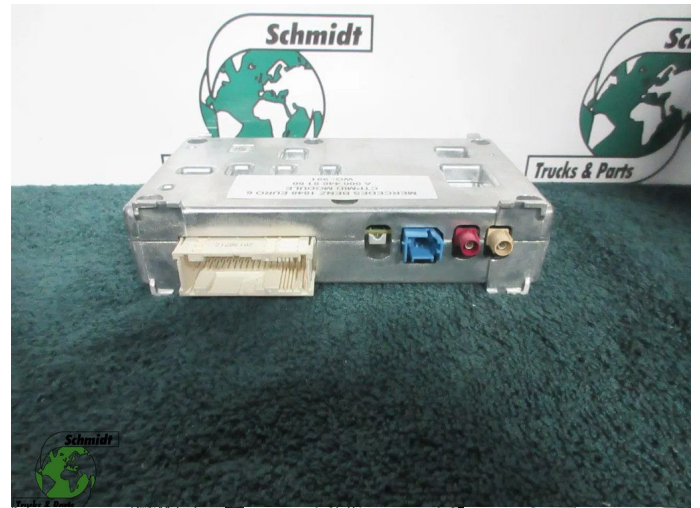

T.: [+31 24 378 00 44](tel:+31243780044)

E.: [info@schmidt-](mailto:info@schmidt-trucks.com)

trucks.com

De Ren 1

6562 JJ, Groesbeek

Nederland

Mercedes-Benz A 000 446 81 60 // 7 620 002 010 CTPMID MERCEDES 1848 MP 5 MODEL 2021

Chassis	Électricité
Id	2891225
Kilométrage	0 km
Carburant	Autre
Etat général	Bon
Etat technique	Bon
Etat optique	Bon
Numéro de série	A 000 446 81 60 // 7 620 002 01

Description

MERCEDES BENZ 1848 MP 5
PART A 000 446 81 60 CTPMID
BOSCH NR. 7 620 002 010
WG 991

A 000 446 81 60
型号 CTPMID 车型 欧规
零件号 18277515L ZSS003
12V/24V DC / 2A/1A
E: 182 05 8140
7 620 002 010
BOSCH
产地 葡萄牙