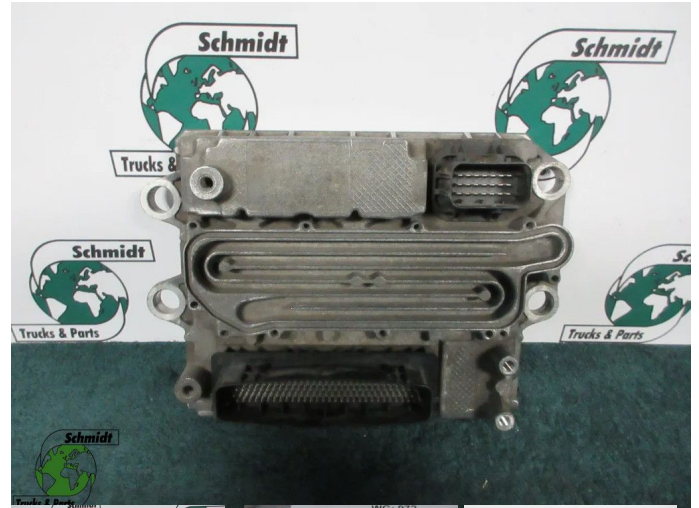

Chassis	Électricité
Id	2891470
Kilométrage	0 km
Carburant	Autre
Etat général	Bon
Etat technique	Bon
Etat optique	Bon
Numéro de série	A 000 446 48 54

Description

MERCEDES BENZ 18 40 EURO 6
PART A 000 446 48 54
WG 972