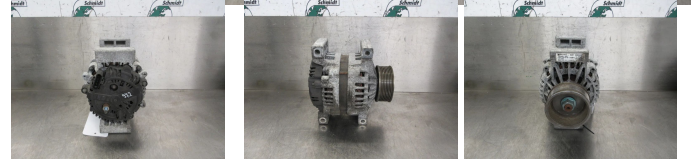

Chassis	Dynamo
Id	2891474
Kilométrage	0 km
Carburant	Autre
Etat général	Bon
Etat technique	Bon
Etat optique	Bon
Numéro de série	A 015 154 03 02

Description

MERCEDES BENZ 1833 EURO 6
PART A 015 154 03 02
WG 972