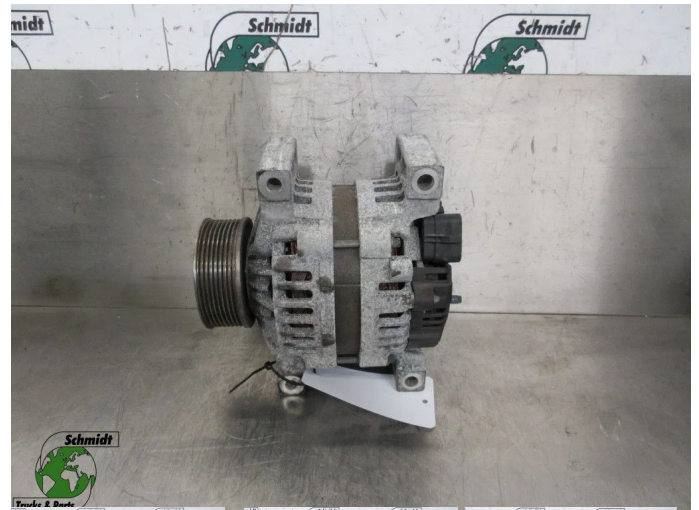

Chassis	Dynamo
Id	2891474
Kilométrage	0 km
Carburant	Autre
Etat général	Bon
Etat technique	Bon
Etat optique	Bon
Numéro de série	A 015 154 03 02

Description

MERCEDES BENZ 1833 EURO 6
PART A 015 154 03 02
WG 972

Delcatormij 28SI 8600620
Mercedes-Benz
A 015 154 03 02 ZGS001
2.0V 100A
100895148