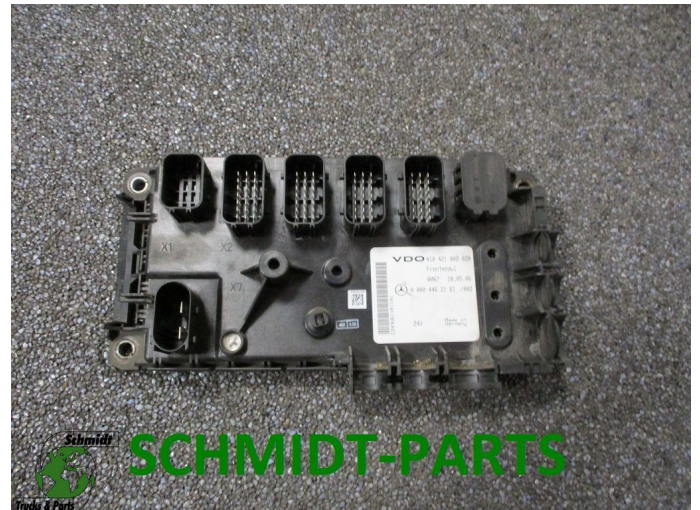

## Mercedes-Benz A 000 446 21 61 FRONDMODULEN 1844 EURO 5 MP 3 MODEL

Opbouw	Elektra
Id	2872035
Tellerstand	0 km
Brandstof	Diesel
Algemene staat	Goed
Technische staat	Goed
Optische staat	Goed
Serienummer	A0004462161

### Beschrijving

Mercedes-Benz ACTROS FRONDMODULE  
PART A 000 446 21 61  
WG 407