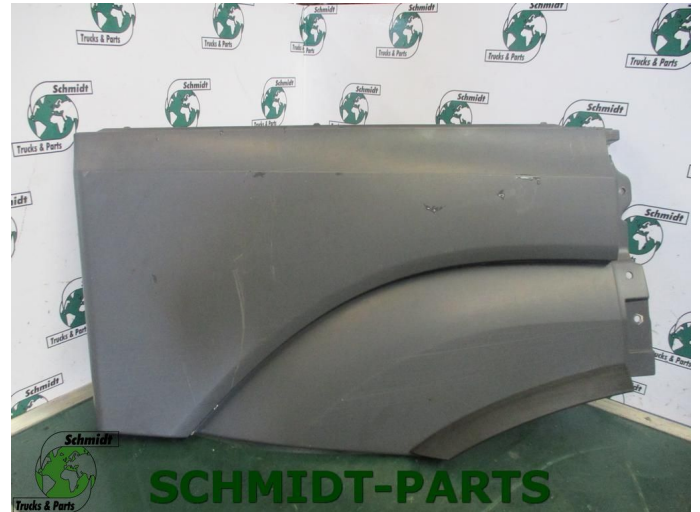

T.: [+31 24 378 00 44](tel:+31243780044)

E.: [info@schmidt-](mailto:info@schmidt-trucks.com)

trucks.com

De Ren 1

6562 JJ, Groesbeek

Nederland

Mercedes-Benz A 960 884 75 75 Cabineverlenger Recht Mp4

Opbouw	Cabinedeel
Bouwjaar	2013
Id	2874855
Tellerstand	0 km
Brandstof	Overig
Algemene staat	Zeer goed
Technische staat	Zeer goed
Optische staat	Zeer goed
Serienummer	A9608847475

Beschrijving

Mercedes-Benz Actros Mp4 Cabine Verlenger Recht

Model: 2012 t/m 2017

Mercedes-Benz Onderdeel Nummer: A 960 884 75 75

WG:550