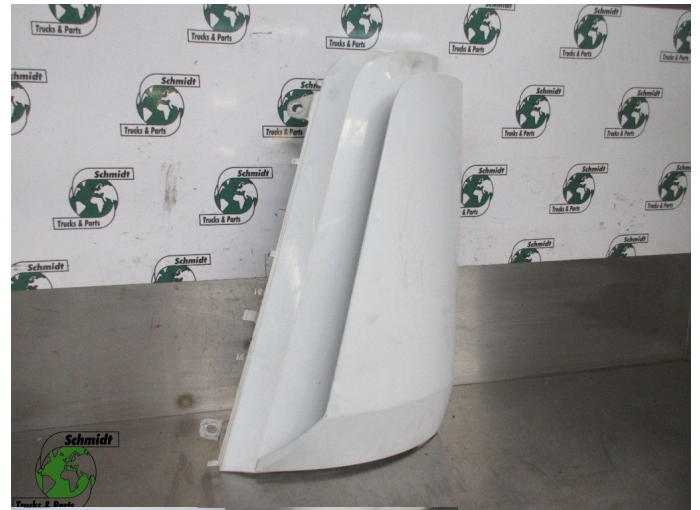

T.: [+31 24 378 00 44](tel:+31243780044)

E.: [info@schmidt-](mailto:info@schmidt-trucks.com)

trucks.com

De Ren 1

6562 JJ, Groesbeek

Nederland

Mercedes-Benz A 960 751 06 30 HOEKSCHIL MERCEDES 1845 EURO 6

Opbouw	Cabinedeel
Id	2875803
Tellerstand	0 km
Brandstof	Overig
Algemene staat	Goed
Technische staat	Goed
Optische staat	Goed
Serienummer	A 960 751 06 30

Beschrijving

Mercedes-Benz Actros Hoekplaat Links

PART A 960 751 06 30

WG: 584// 731 // 798 // 854 //

SCHMIDT-PARTS