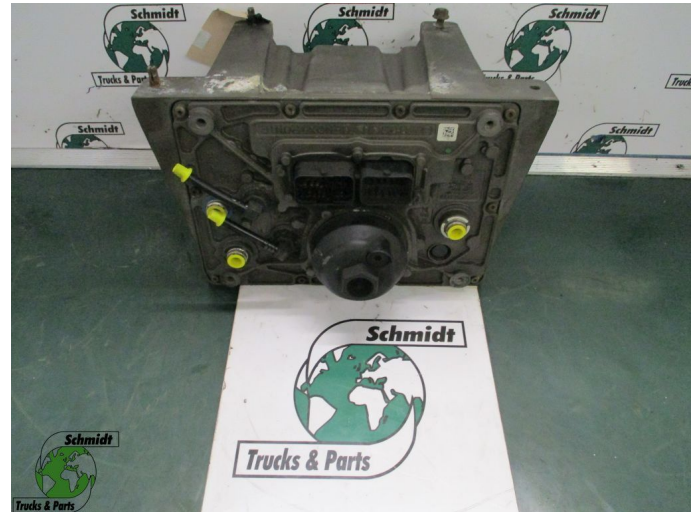

## DAF 1693191 / 1791540/1791540 ADBLUE POMP

<b>Opbouw</b>	Elektra
<b>Id</b>	2876907
<b>Tellerstand</b>	0 km
<b>Brandstof</b>	Overig
<b>Algemene staat</b>	Goed
<b>Technische staat</b>	Goed
<b>Optische staat</b>	Goed
<b>Serienummer</b>	1693191 / 1791540

### Beschrijving

DAF XF / CF Adblue pomp

PART 1693191 / 1791540 / 1795140

WG 186 // 224 // 384 // 651 //