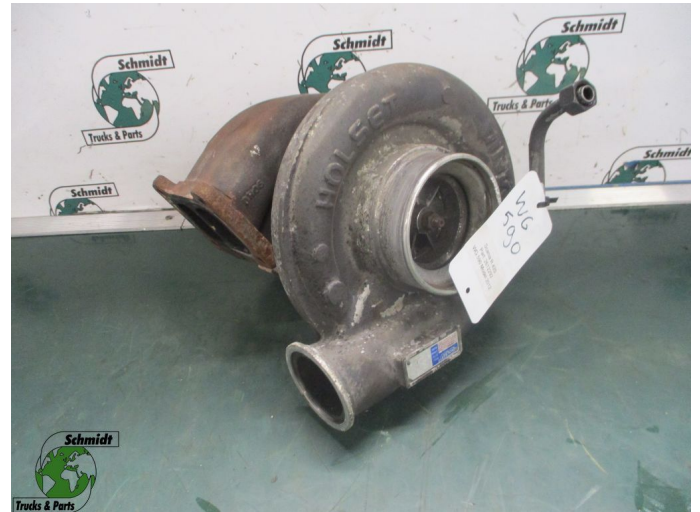

T.: [+31 24 378 00 44](tel:+31243780044)

E.: [info@schmidt-](mailto:info@schmidt-trucks.com)

trucks.com

De Ren 1

6562 JJ, Groesbeek

Nederland

Scania 1538370 TURBO R 420 EURO 5

Opbouw	Turbo
Id	2877150
Tellerstand	0 km
Brandstof	Overig
Algemene staat	Goed
Technische staat	Goed
Optische staat	Goed
Serienummer	1538370

Beschrijving

Scania R420 Turbo
Onderdeel Nummer 1538370
WG 590 / 680 / 679