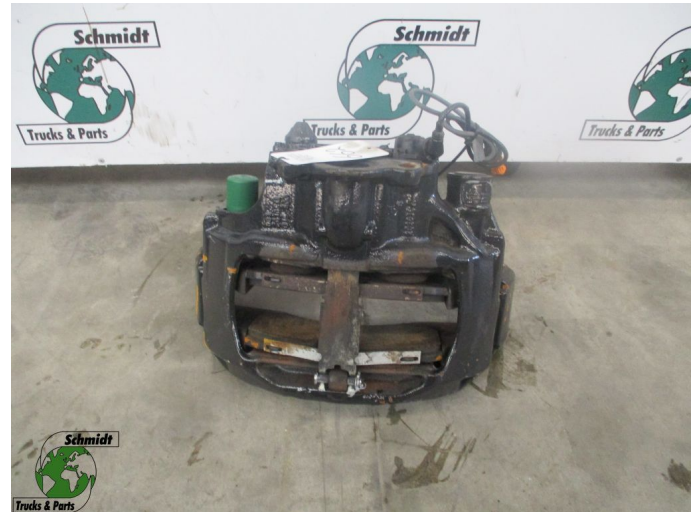

## MAN 81.50804-6726 LA

Opbouw	Remklauw
Id	2877721
Tellerstand	0 km
Brandstof	Overig
Algemene staat	Goed
Technische staat	Goed
Optische staat	Goed
Serienummer	81.50804-6726 LA

### Beschrijving

MAN TGX TGS  
Part 81.50804-6726 LA  
WG 662 locatie RK 055  
Model 2015