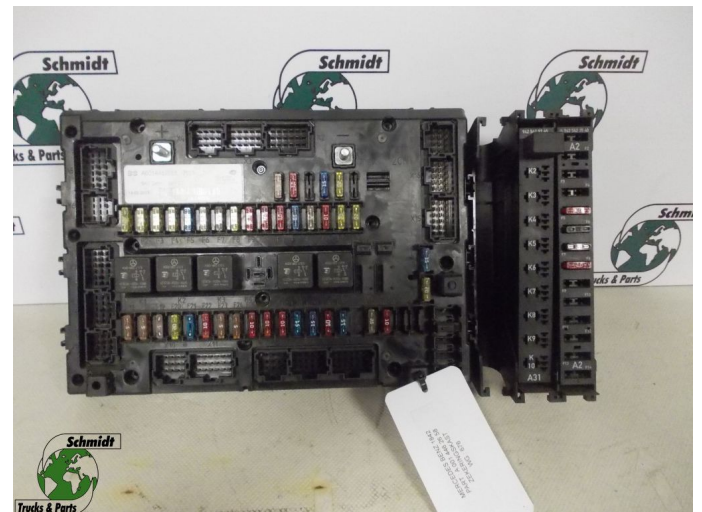

Opbouw	Elektra
Id	2878630
Tellerstand	0 km
Brandstof	Overig
Algemene staat	Goed
Technische staat	Goed
Optische staat	Goed
Serienummer	A 001 446 26 58

Beschrijving

Mercedes Benz 1842 MP 4 Euro 6

Part A 001 446 26 58