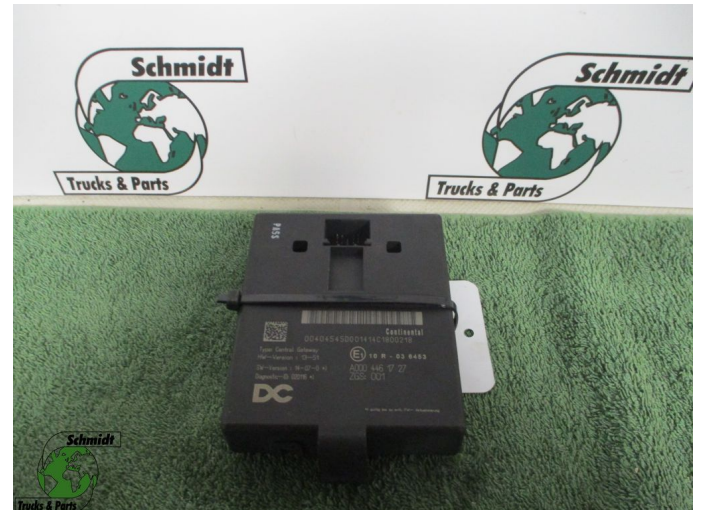

T.: [+31 24 378 00 44](tel:+31243780044)

E.: [info@schmidt-](mailto:info@schmidt-trucks.com)

trucks.com

De Ren 1

6562 JJ, Groesbeek

Nederland

Mercedes-Benz A 000 446 17 27 CENTRAL GATEWAY - ZGS 001

Opbouw	Elektra
Id	2878960
Tellerstand	0 km
Brandstof	Overig
Algemene staat	Goed
Technische staat	Goed
Optische staat	Goed
Serienummer	A 000 446 17 27

Beschrijving

MERCEDES-BENZ CENTRAL GATEWAY - ZGS 001

PART NR: A 000 446 17 27

WG 511 // 510 // 686 / 805

VAT 03