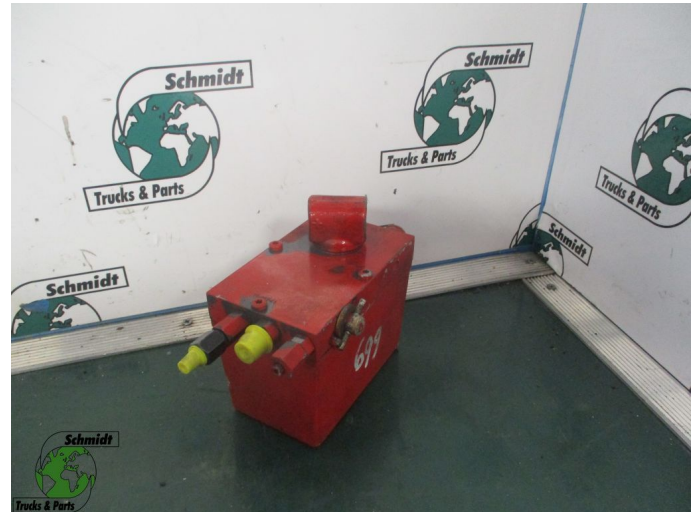

T.: [+31 24 378 00 44](tel:+31243780044)

E.: [info@schmidt-](mailto:info@schmidt-trucks.com)

trucks.com

De Ren 1

6562 JJ, Groesbeek

Nederland

Scania 1549714 KANTEL POMP R 420 EURO 6

Opbouw	Cabinedeel
Id	2879453
Tellerstand	0 km
Brandstof	Overig
Algemene staat	Goed
Technische staat	Goed
Optische staat	Goed
Serienummer	1549714

Beschrijving

SCANIA R480 EURO 5
PART 1549714
WG 669