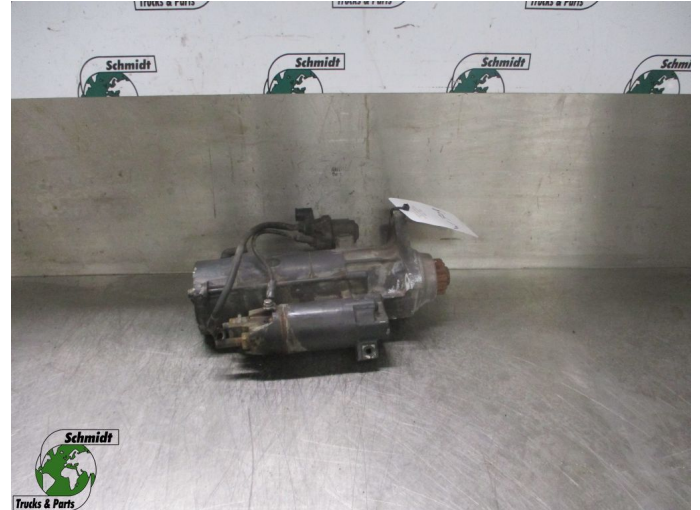

T.: [+31 24 378 00 44](tel:+31243780044)

E.: [info@schmidt-](mailto:info@schmidt-trucks.com)

trucks.com

De Ren 1

6562 JJ, Groesbeek

Nederland

Renault T 460 5010508443 START MOTOR EURO 6

Opbouw	Startmotor
Id	2880832
Tellerstand	0 km
Brandstof	Overig
Algemene staat	Goed
Technische staat	Goed
Optische staat	Goed
Serienummer	5010508443

Beschrijving

RENAULT T 460 START MOTOR
EURO 6

PART NR: 5010508443

WG: 709