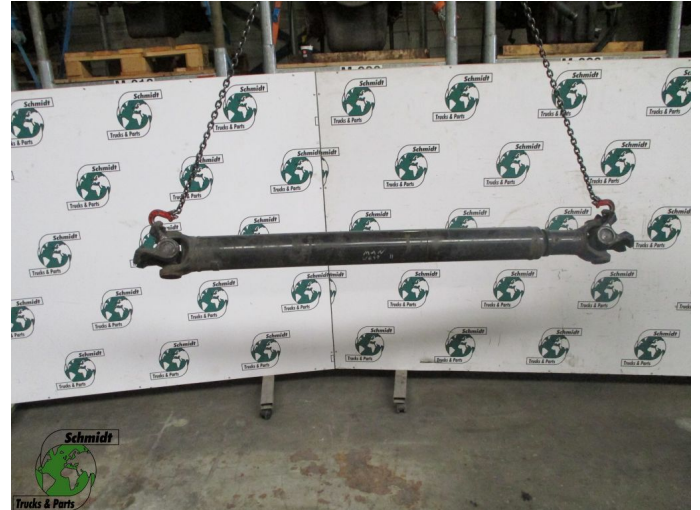

## MAN 81.39323-6172 AANDRIJFAS EURO 6

<b>Opbouw</b>	Aandrijfjas
<b>Id</b>	2881779
<b>Tellerstand</b>	0 km
<b>Brandstof</b>	Overig
<b>Algemene staat</b>	Goed
<b>Technische staat</b>	Goed
<b>Optische staat</b>	Goed
<b>Serienummer</b>	81.39323-6172

### Beschrijving

MAN TGX AANDRIJFAS  
EURO 6

PART NR: 81.39323-6172

WG: 712 LOC: AD8

WG: 763 LOC: AD5

WG 678 LOC: AD13