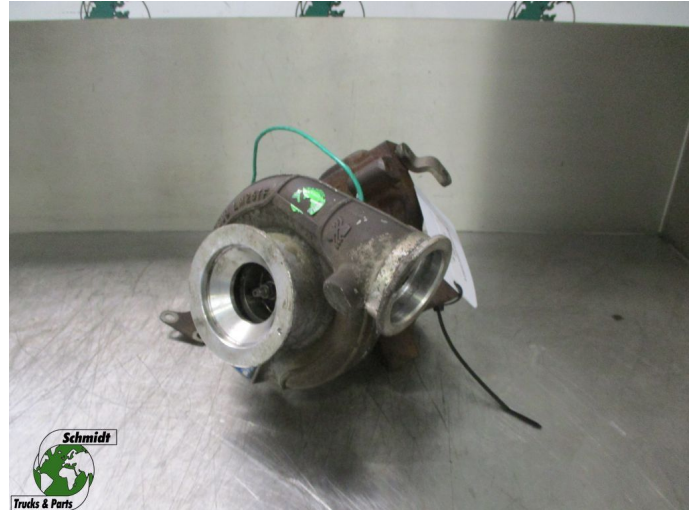

T.: [+31 24 378 00 44](tel:+31243780044)

E.: [info@schmidt-](mailto:info@schmidt-trucks.com)

trucks.com

De Ren 1

6562 JJ, Groesbeek

Nederland

Mercedes-Benz ATEGO A 934 090 11 80 TURBO EURO 6

Opbouw	Turbo
Id	2882305
Tellerstand	0 km
Brandstof	Overig
Algemene staat	Goed
Technische staat	Goed
Optische staat	Goed
Serienummer	A 934 090 11 80

Beschrijving

MERCEDES ATEGO TURBO
EURO 6

PART NR: A 934 090 11 80

WG P4