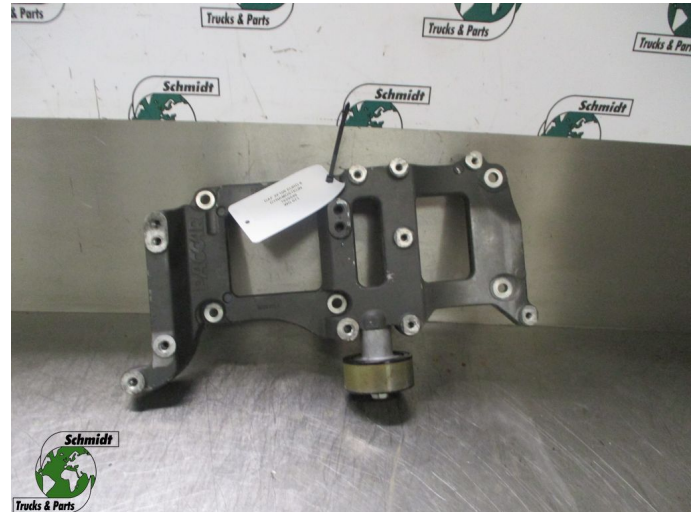

T.: [+31 24 378 00 44](tel:+31243780044)

E.: [info@schmidt-](mailto:info@schmidt-trucks.com)

trucks.com

De Ren 1

6562 JJ, Groesbeek

Nederland

DAF XF106 1929549 DYNAMOSTEUN EURO 6

Opbouw	Motordeel
Id	2882405
Tellerstand	0 km
Brandstof	Overig
Algemene staat	Goed
Technische staat	Goed
Optische staat	Goed
Serienummer	1929549

Beschrijving

DAF XF106 DYNAMOSTEUN
EURO 6

PART NR: 1929549

WG 671 / 618/ P30