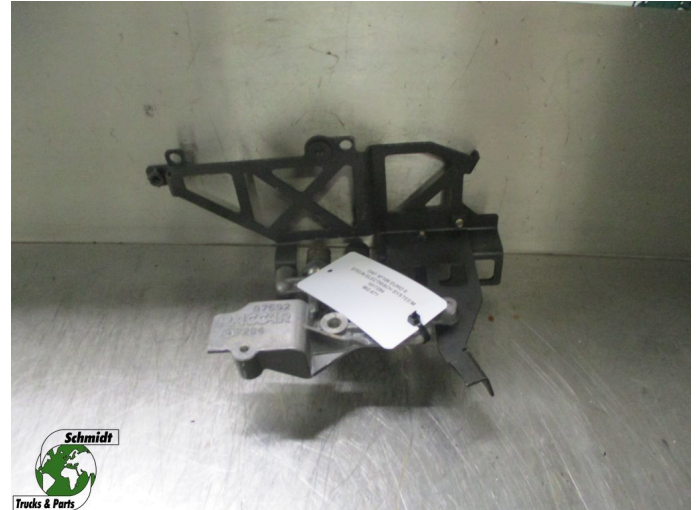

T.: [+31 24 378 00 44](tel:+31243780044)

E.: [info@schmidt-](mailto:info@schmidt-trucks.com)

trucks.com

De Ren 1

6562 JJ, Groesbeek

Nederland

DAF XF106 1917284 STEUN ELECTRISCH SYSTEEM EURO 6

Opbouw	Motordeel
Id	2882466
Tellerstand	0 km
Brandstof	Overig
Algemene staat	Goed
Technische staat	Goed
Optische staat	Goed
Serienummer	1917284

Beschrijving

DAF XF106 STEUN ELECTRISCH SYSTEEM
EURO 6

PART NR: 1917284

WG 671