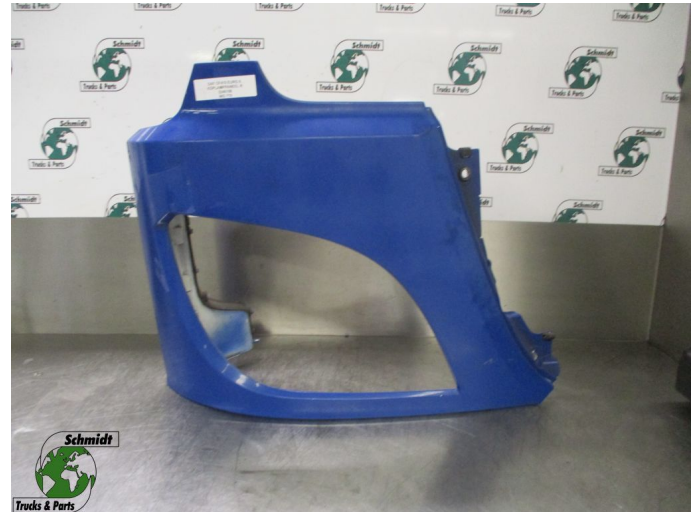

T.: [+31 24 378 00 44](tel:+31243780044)

E.: [info@schmidt-](mailto:info@schmidt-trucks.com)

trucks.com

De Ren 1

6562 JJ, Groesbeek

Nederland

DAF CF 2246198 KOPLAMPPANEEL RECHTS EURO 6

Opbouw	Cabinedeel
Id	2882472
Tellerstand	0 km
Brandstof	Overig
Algemene staat	Goed
Technische staat	Goed
Optische staat	Goed
Serienummer	2246198

Beschrijving

DAF CF KOPLAMPPANEEL
EURO 6

PART NR: 2246198

WG 779