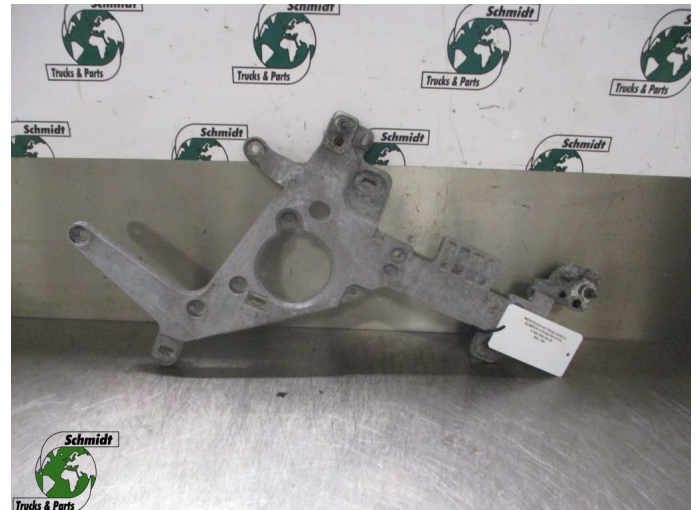

T.: [+31 24 378 00 44](tel:+31243780044)

E.: [info@schmidt-](mailto:info@schmidt-trucks.com)

trucks.com

De Ren 1

6562 JJ, Groesbeek

Nederland

Mercedes-Benz ACTROS A 960 885 08 45 BUMPER STEUN RECHTS EURO 6

Opbouw	Chassisdeel
Id	2882520
Tellerstand	0 km
Brandstof	Overig
Algemene staat	Goed
Technische staat	Goed
Optische staat	Goed
Serienummer	A 960 885 08 45

Beschrijving

MERCEDES ACTROS BUMPERSTEUN RECHTS
EURO 6

PART NR: A 960 885 08 45

WG 759 / 792 / 798