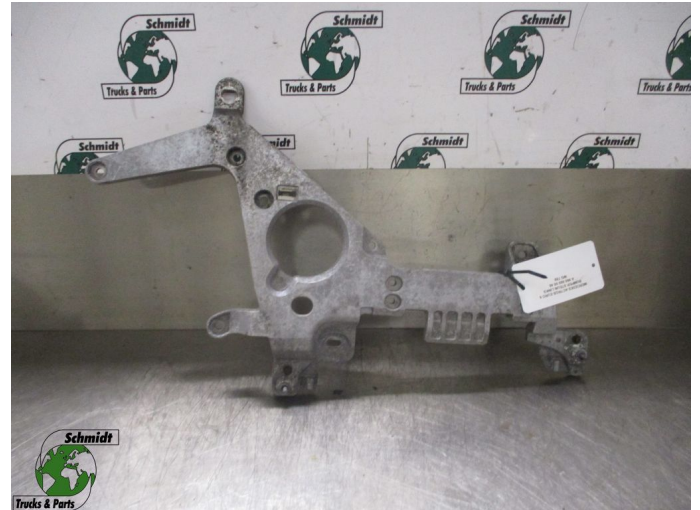

T.: [+31 24 378 00 44](tel:+31243780044)

E.: [info@schmidt-](mailto:info@schmidt-trucks.com)

trucks.com

De Ren 1

6562 JJ, Groesbeek

Nederland

Mercedes-Benz ACTROS A 960 885 05 45 BUMPERSTEUN LINKS EURO 6

Opbouw	Chassisdeel
Id	2882521
Tellerstand	0 km
Brandstof	Overig
Algemene staat	Goed
Technische staat	Goed
Optische staat	Goed
Serienummer	A 960 885 05 45

Beschrijving

MERCEDES ACTROS BUMPERSTEUN LINKS
EURO 6

PART NR: A 960 885 05 45

WG 759 / 798/862