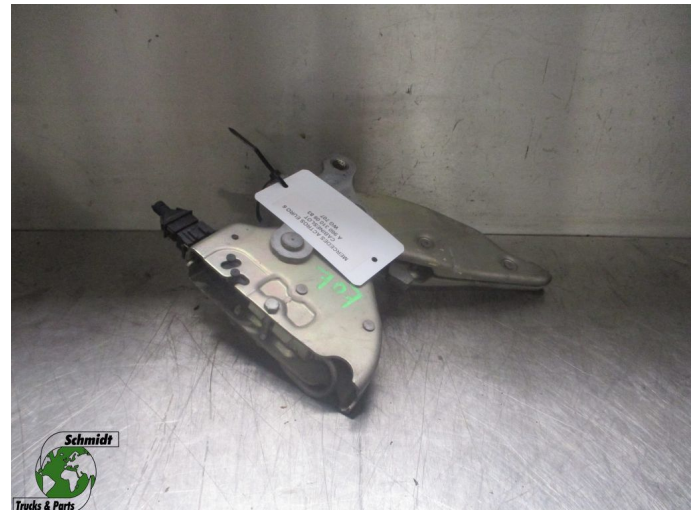

T.: [+31 24 378 00 44](tel:+31243780044)

E.: [info@schmidt-](mailto:info@schmidt-trucks.com)

trucks.com

De Ren 1

6562 JJ, Groesbeek

Nederland

Mercedes-Benz ACTROS A 960 310 09 83 CABINESLOT EURO 6

| | |
|------------------|-----------------|
| Opbouw | Cabinedeel |
| Id | 2882573 |
| Tellerstand | 0 km |
| Brandstof | Overig |
| Algemene staat | Goed |
| Technische staat | Goed |
| Optische staat | Goed |
| Serienummer | A 960 310 09 83 |

Beschrijving

MERCEDES ACTROS CABINESLOT
EURO 6

PART NR: A 960 310 09 83
WG 707