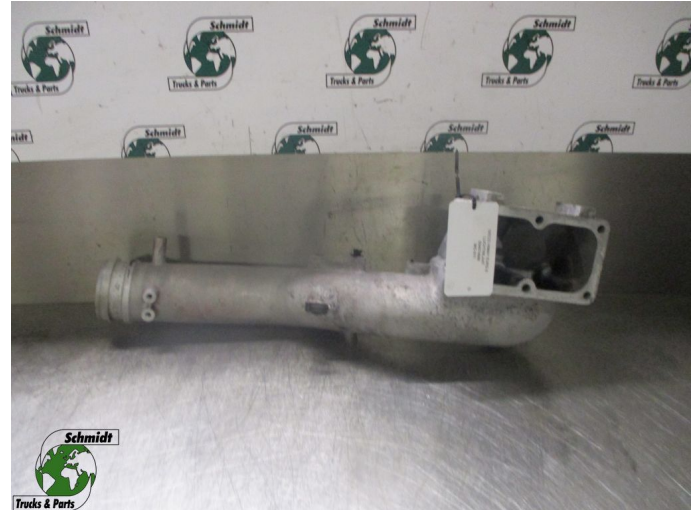

T.: [+31 24 378 00 44](tel:+31243780044)

E.: [info@schmidt-](mailto:info@schmidt-trucks.com)

trucks.com

De Ren 1

6562 JJ, Groesbeek

Nederland

Iveco HIWAY 504074688 LUCHTINLAAT EURO 6

Opbouw	Motordeel
Id	2882672
Tellerstand	0 km
Brandstof	Overig
Algemene staat	Goed
Technische staat	Goed
Optische staat	Goed
Serienummer	504074688

Beschrijving

IVECO HIWAY LUCHTINLAAT
EURO 6

PART NR: 504074688

WG 611 / RM56/RM53