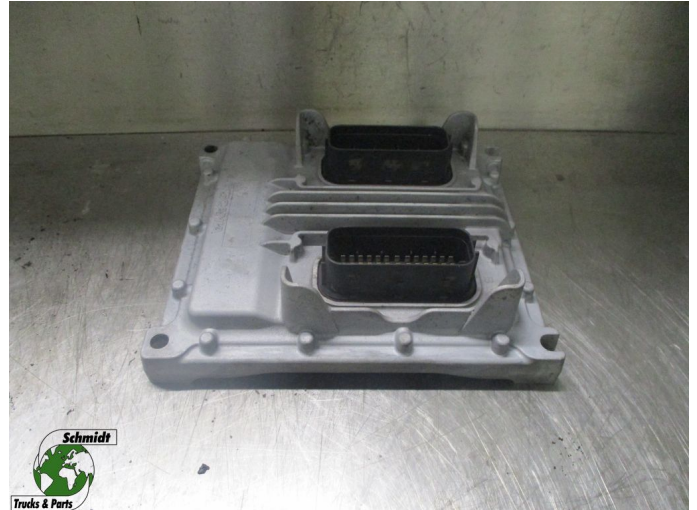

## Scania R410 2405737 CMS1 MODULE EURO 6 MODEL 2020

Opbouw	Elektra
Id	2882753
Tellerstand	0 km
Brandstof	Overig
Algemene staat	Goed
Technische staat	Goed
Optische staat	Goed
Serienummer	2405737

### Beschrijving

SCANIA R410 CMS1 MODULE  
EURO 6 MODEL 2020

PART NR: 2405737

WG 785 / 884