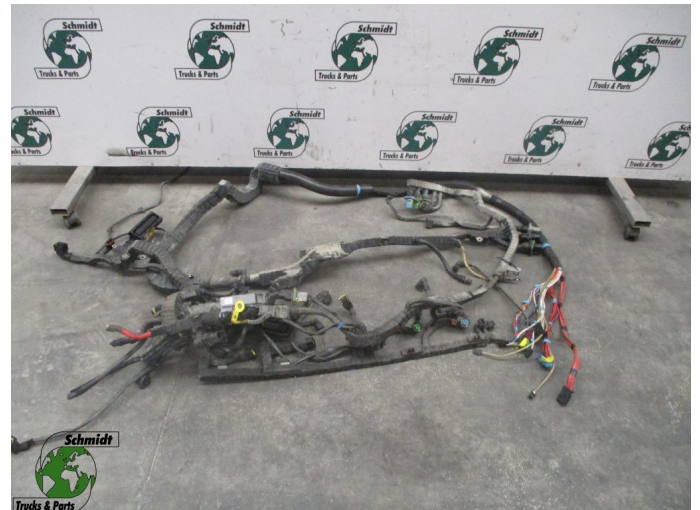

T.: [+31 24 378 00 44](tel:+31243780044)

E.: [info@schmidt-](mailto:info@schmidt-trucks.com)

trucks.com

De Ren 1

6562 JJ, Groesbeek

Nederland

DAF XF460 1905953 / 1926606 / 1905927 KABELBOOM MX13 EURO 6

Opbouw	Kabelboom
Id	2882938
Tellerstand	0 km
Brandstof	Overig
Algemene staat	Goed
Technische staat	Goed
Optische staat	Goed
Serienummer	KABELBOOM MX13.460 EURO 6

Beschrijving

DAF XF460 KABELBOOM MOTOR
EURO 6

PART NR: 1905953 / 1926606 / 1905927

WG GVO