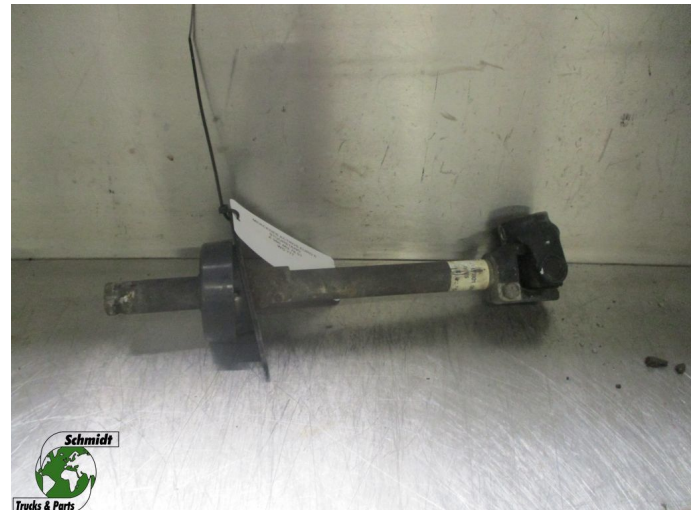

# Mercedes-Benz ACTROS A 960 462 78 01 STUURSTANG EURO 6

Opbouw	Stuurinrichting
Id	2882994
Tellerstand	0 km
Brandstof	Overig
Algemene staat	Goed
Technische staat	Goed
Optische staat	Goed
Serienummer	A 960 462 78 01

## Beschrijving

MERCEDES ACTROS STUURSTANG  
EURO 6

PART NR: A 960 462 78 01

WG 777 / 632/ 577/ 862