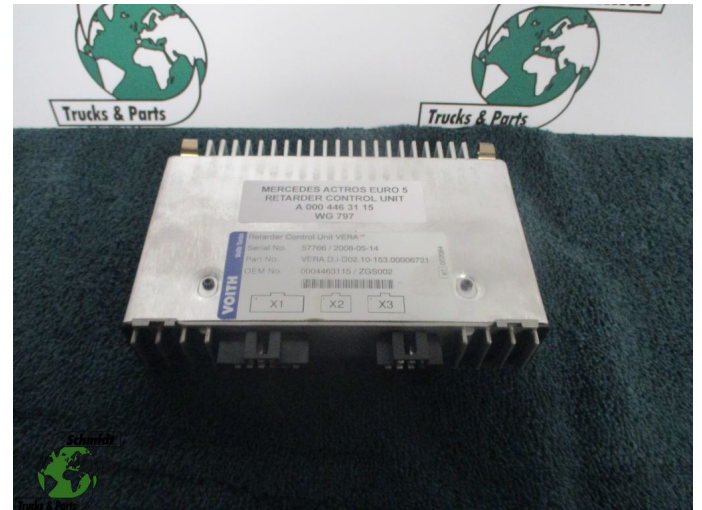

## Mercedes-Benz ACTROS A 000 446 31 15 RETARDER CONTROL UNIT

Opbouw	Elektra
Id	2883312
Tellerstand	0 km
Brandstof	Overig
Algemene staat	Goed
Technische staat	Goed
Optische staat	Goed
Serienummer	A 000 446 31 15

### Beschrijving

MERCEDES ACTROS RETARDER CONTROL UNIT  
EURO 5

PART NR: A 000 446 31 15

WG 797