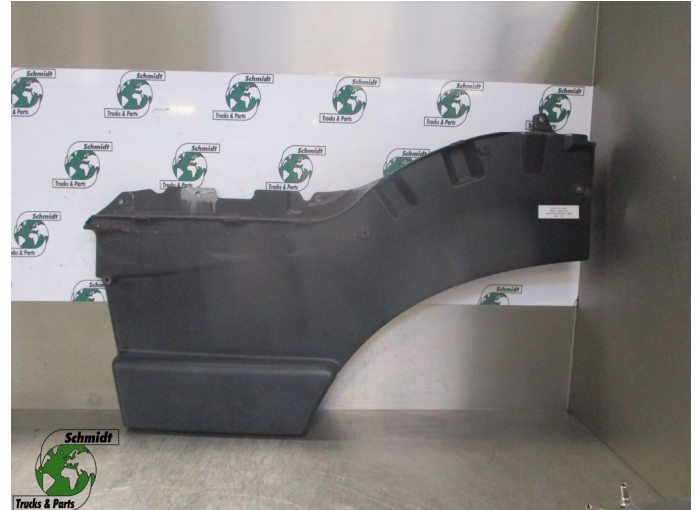

T.: [+31 24 378 00 44](tel:+31243780044)

E.: [info@schmidt-](mailto:info@schmidt-trucks.com)

trucks.com

De Ren 1

6562 JJ, Groesbeek

Nederland

Iveco HIWAY 504211612 DEURVERLENGER LINKS EURO 6

Opbouw	Cabinedeel
Id	2883614
Tellerstand	0 km
Brandstof	Overig
Algemene staat	Goed
Technische staat	Goed
Optische staat	Goed
Serienummer	504211612

Beschrijving

IVECO HIWAY DEURVERLENGER LINKS
EURO 6

PART NR: 504211612

WG 737