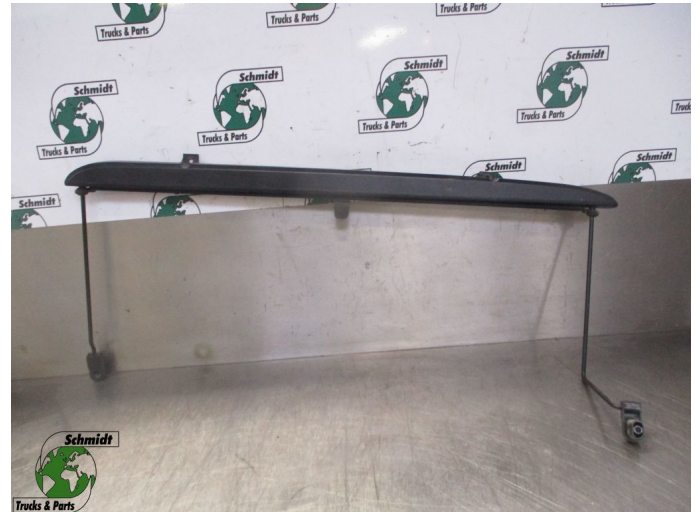

T.: [+31 24 378 00 44](tel:+31243780044)

E.: [info@schmidt-](mailto:info@schmidt-trucks.com)

trucks.com

De Ren 1

6562 JJ, Groesbeek

Nederland

Mercedes-Benz A 960 810 02 20 Binnen zonnen scherm mp 4

| | |
|-------------------------|-----------------|
| Opbouw | Cabinedeel |
| Id | 2883721 |
| Tellerstand | 0 km |
| Brandstof | Overig |
| Algemene staat | Goed |
| Technische staat | Goed |
| Optische staat | Goed |
| Serienummer | A 960 810 02 20 |