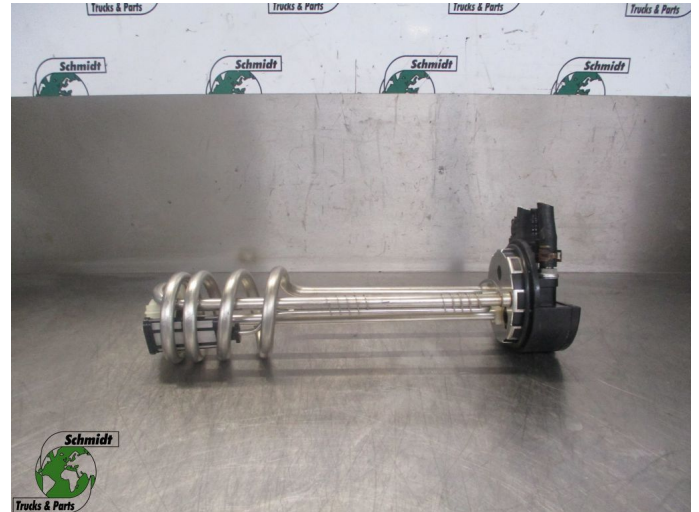

T.: [+31 24 378 00 44](tel:+31243780044)

E.: [info@schmidt-](mailto:info@schmidt-trucks.com)

trucks.com

De Ren 1

6562 JJ, Groesbeek

Nederland

DAF 2112469 AD BLUE AANZUIGMODULEN EURO 6 XF CF

Opbouw	Brandstofsysteem
Id	2884033
Tellerstand	0 km
Brandstof	Overig
Algemene staat	Goed
Technische staat	Goed
Optische staat	Goed
Serienummer	2112469

Beschrijving

DAF XF CF EURO 6
PART 2112469
WG 769