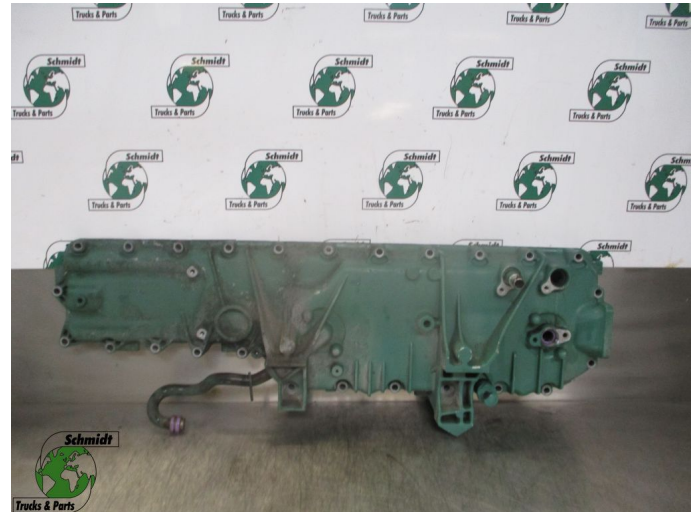

T.: [+31 24 378 00 44](tel:+31243780044)

E.: [info@schmidt-](mailto:info@schmidt-trucks.com)

trucks.com

De Ren 1

6562 JJ, Groesbeek

Nederland

Volvo 21905923 MOTOR DEEL FH FM EURO 6

Opbouw	Motordeel
Id	2884109
Tellerstand	0 km
Brandstof	Overig
Algemene staat	Goed
Technische staat	Goed
Optische staat	Goed
Serienummer	21905923

Beschrijving

VOLVO FH FM 460 EURO 6
PART 21905923
WG 594 / RM701